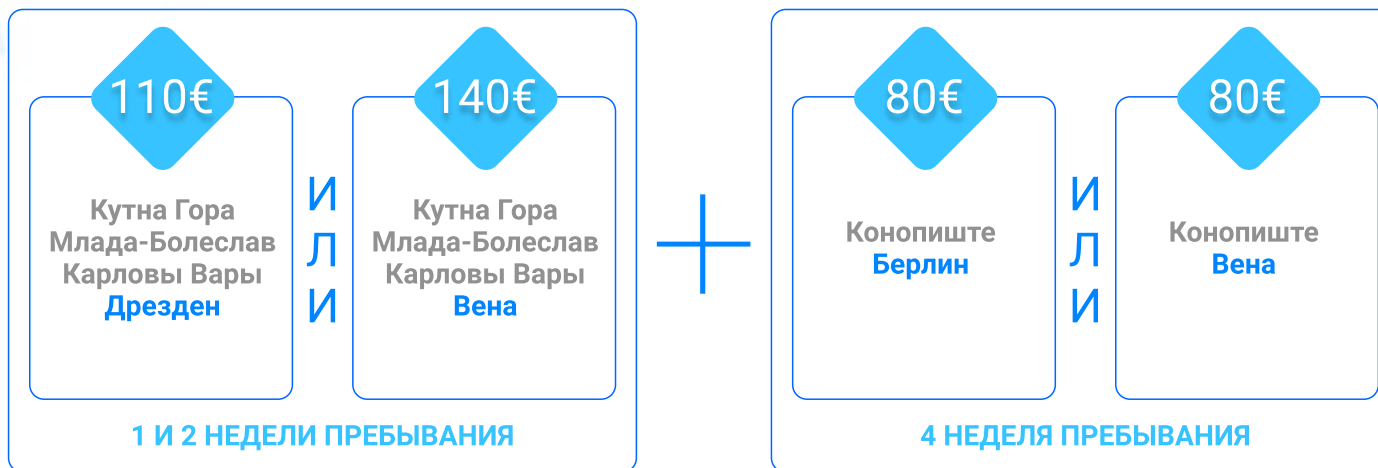

КУТНА ГОРА
ЗНАМЕНИТАЯ
КОСТНИЦА